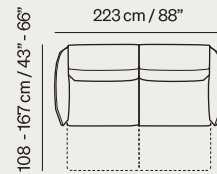

F50+F38+F52