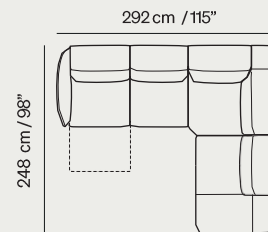

F84+489+217